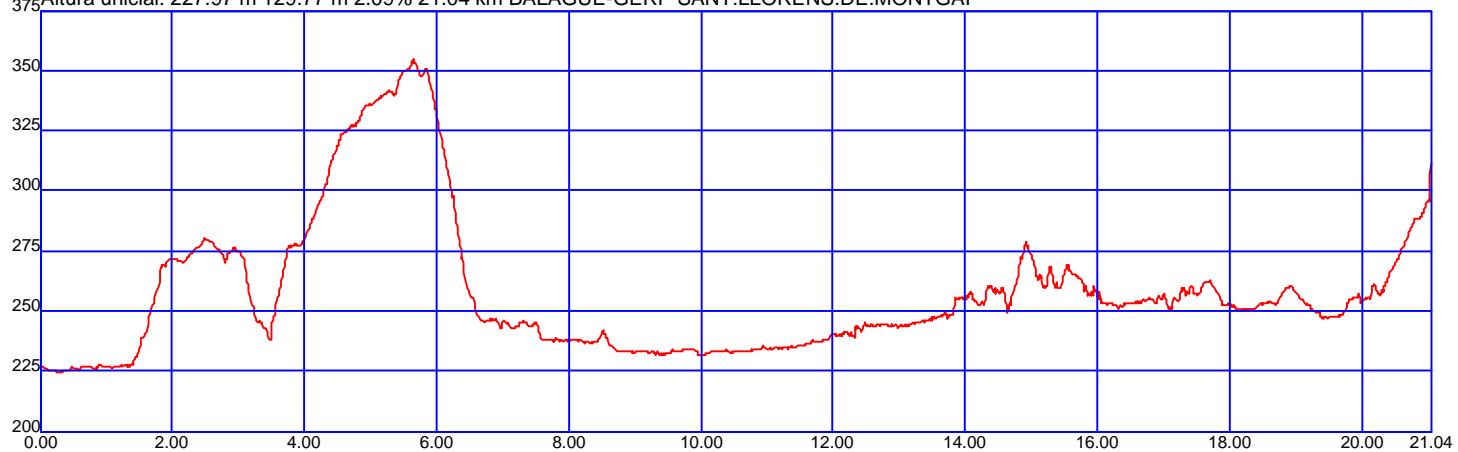

www.caminsdemuntanya.com

Altura máxima: 354.38 mts - Altura mínima: 224.61 mts - Desnivel acumulado: +270.11 mts / -220.62 mts

Velocidad media: 0.74 km/h - Velocidad media subida 4.26 km/h

Distancia: 21.04 km - Tiempo total 28:27 - Tiempo parado 23:44

Altura inicial: 227.97 m 129.77 m 2.09% 21.04 km BALAGUE-GERP SANT.LLORENS.DE.MONTGAI

 **Centre Excursionista de Lleida**
Comerç, 25 de Lleida (de dilluns a divendres, de les 19'30h. a les 22h.)
Telèfon: 973-242329 - Fax: 973-234497
Correu.e: cel@cel.cat Web: www.cel.cat