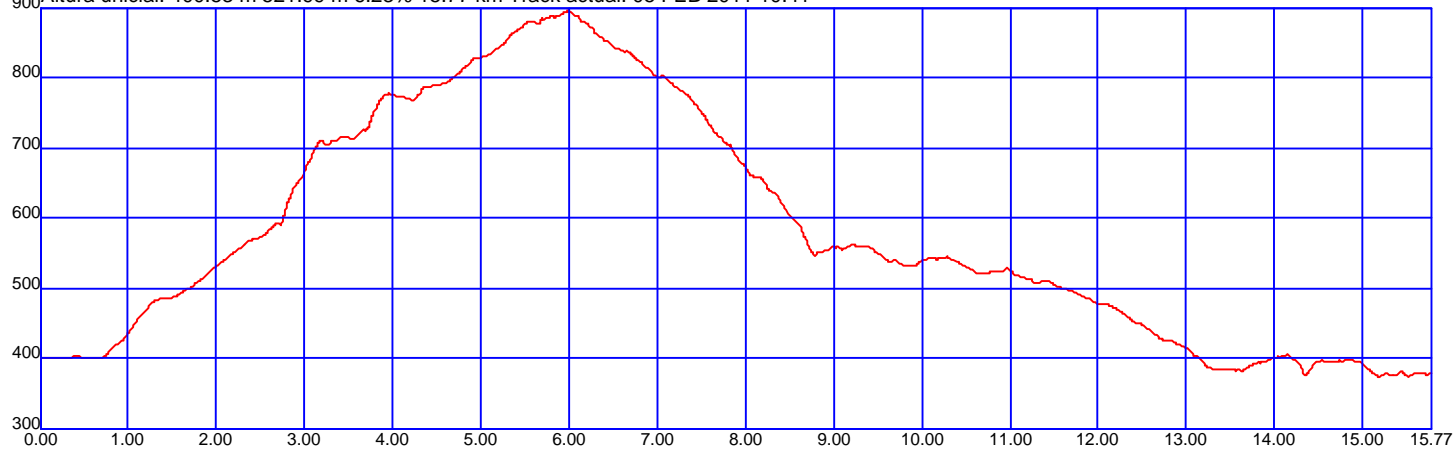

www.caminsdemuntanya.com

Altura máxima: 894.64 mts - Altura mínima: 372.65 mts - Desnivel acumulado: +390.80 mts / -550.80 mts

Velocidad media: 2.20 km/h - Velocidad media subida 3.62 km/h

Distancia: 15.77 km - Tiempo total 7:10 - Tiempo parado 3:28

Altura inicial: 400.53 m 521.99 m 6.23% 15.77 km Track actual: 05 FEB 2011 10:41

Centre Excursionista de Lleida
Comerç, 25 de Lleida (de dilluns a divendres, de les 19'30h. a les 22h.)
Telèfon: 973-242329 - Fax: 973-234497
Correu.e: cel@cel.cat Web: www.cel.cat