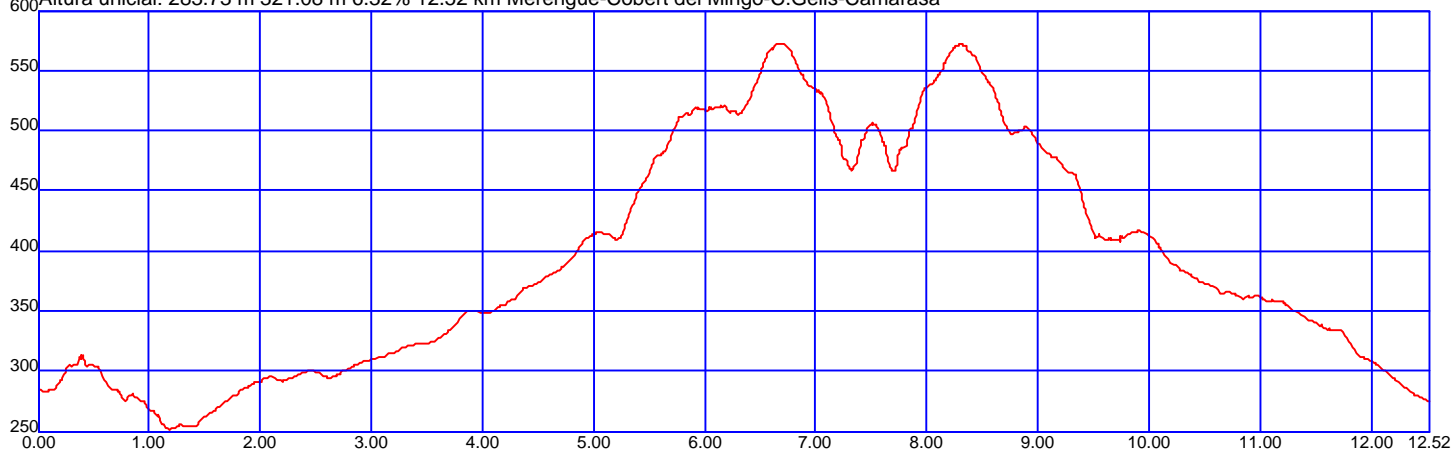

www.caminsdemuntanya.com

Altura máxima: 572.60 mts - Altura mínima: 251.52 mts - Desnivel acumulado: +363.38 mts / -374.92 mts

Velocidad media: 1.99 km/h - Velocidad media subida 3.69 km/h

Distancia: 12.52 km - Tiempo total 6:17 - Tiempo parado 3:16

Altura inicial: 283.73 m 321.08 m 6.32% 12.52 km Merengue-Cobert del Mingo-C.Gelis-Camarasa

Centre Excursionista de Lleida

Comerç, 25 de Lleida (de dilluns a divendres, de les 19'30h. a les 22h.)

Telèfon: 973-242329 - Fax: 973-234497