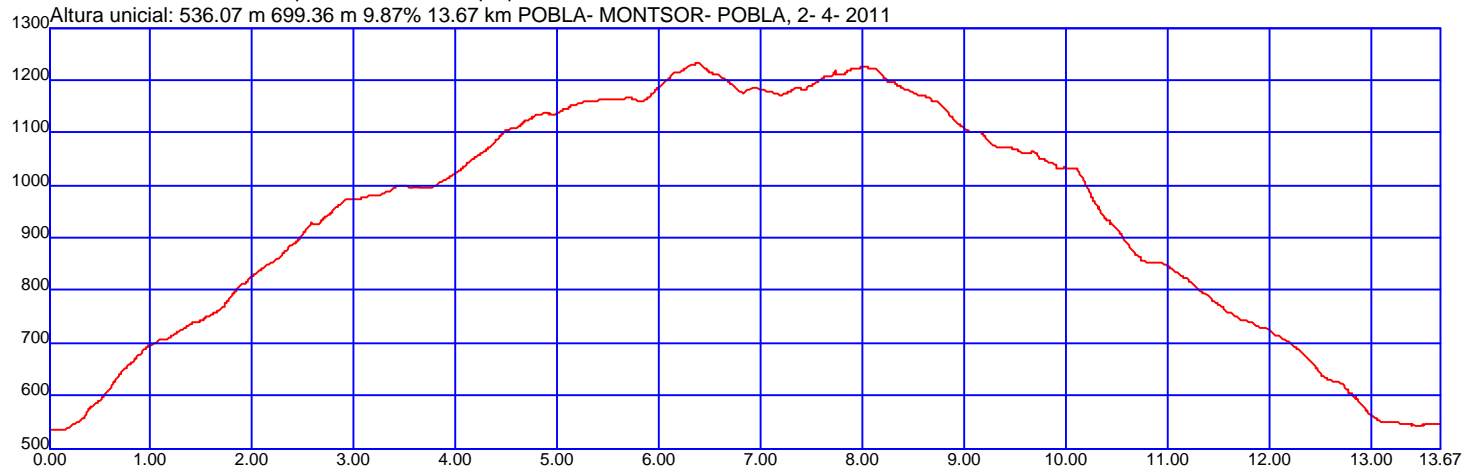

www.caminsdemuntanya.com

Altura máxima: 1233.03 mts - Altura mínima: 533.67 mts - Desnivel acumulado: +612.84 mts / -594.07 mts

Velocidad media: 2.14 km/h - Velocidad media subida 3.25 km/h

Distancia: 13.67 km - Tiempo total 6:23 - Tiempo parado 2:54

Altura unicial: 536.07 m 699.36 m 9.87% 13.67 km POBLA- MONTSOR- POBLA, 2- 4- 2011

Centre Excursionista de Lleida
Comerç, 25 de Lleida (de dilluns a divendres, de les 19'30h. a les 22h.)
Telèfon: 973-242329 - Fax: 973-234497
Correu.e: cel@cel.cat Web: www.cel.cat