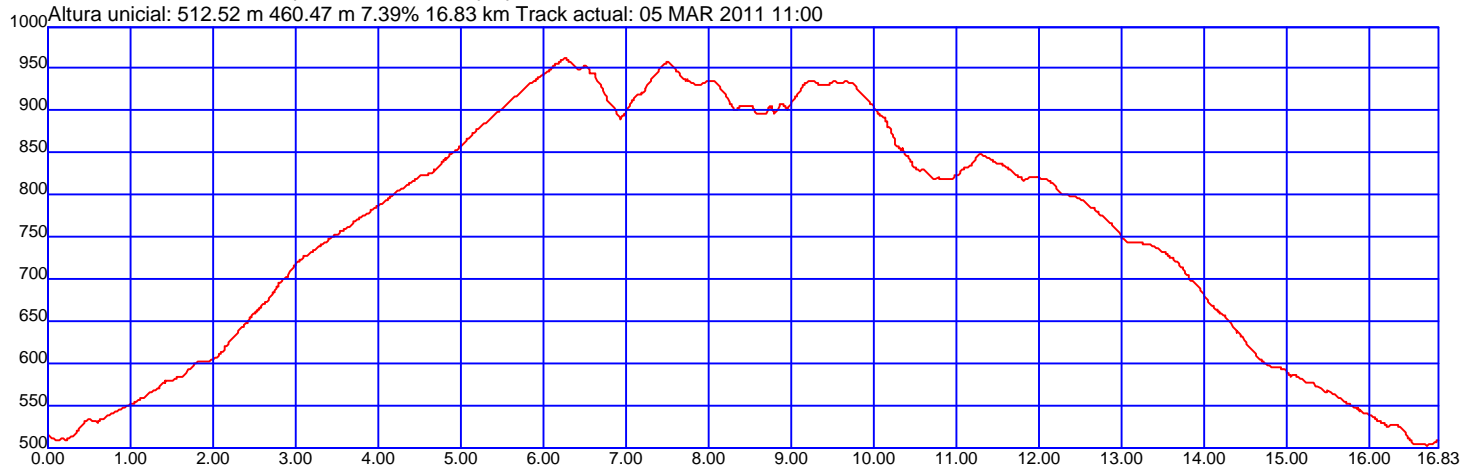

www.caminsdemuntanya.com

Altura máxima: 962.42 mts - Altura mínima: 501.95 mts - Desnivel acumulado: +581.62 mts / -579.69 mts

Velocidad media: 2.48 km/h - Velocidad media subida 3.89 km/h

Distancia: 16.83 km - Tiempo total 6:47 - Tiempo parado 2:46

Altura unicial: 512.52 m 460.47 m 7.39% 16.83 km Track actual: 05 MAR 2011 11:00

Centre Excursionista de Lleida
Comerç, 25 de Lleida (de dilluns a divendres, de les 19'30h. a les 22h.)
Telèfon: 973-242329 - Fax: 973-234497
Correu.e: cel@cel.cat Web: www.cel.cat