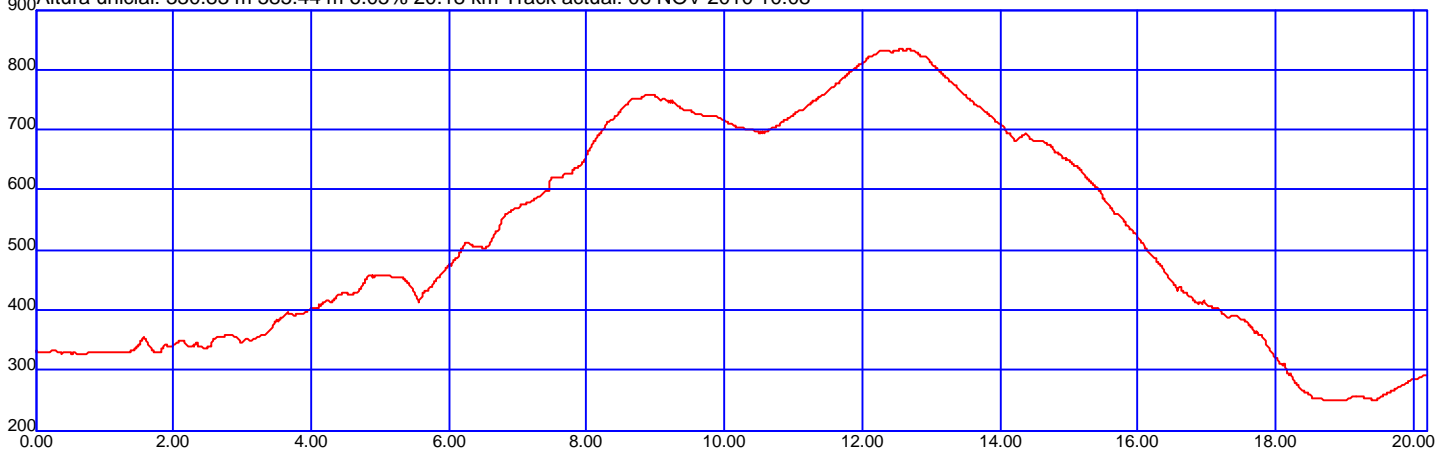

www.caminsdemuntanya.com

Altura máxima: 834.08 mts - Altura mínima: 248.64 mts - Desnivel acumulado: +564.82 mts / -692.67 mts

Velocidad media: 2.36 km/h - Velocidad media subida 3.61 km/h

Distancia: 20.18 km - Tiempo total 8:33 - Tiempo parado 3:36

Altura unicial: 330.83 m 585.44 m 6.05% 20.18 km Track actual: 06 NOV 2010 10:08

	Centre Excursionista de Lleida Comerç, 25 de Lleida (de dilluns a divendres, de les 19'30h. a les 22h.) Telèfon: 973-242329 - Fax: 973-234497 Correu.e: cel@cel.cat Web: www.cel.cat
--	--